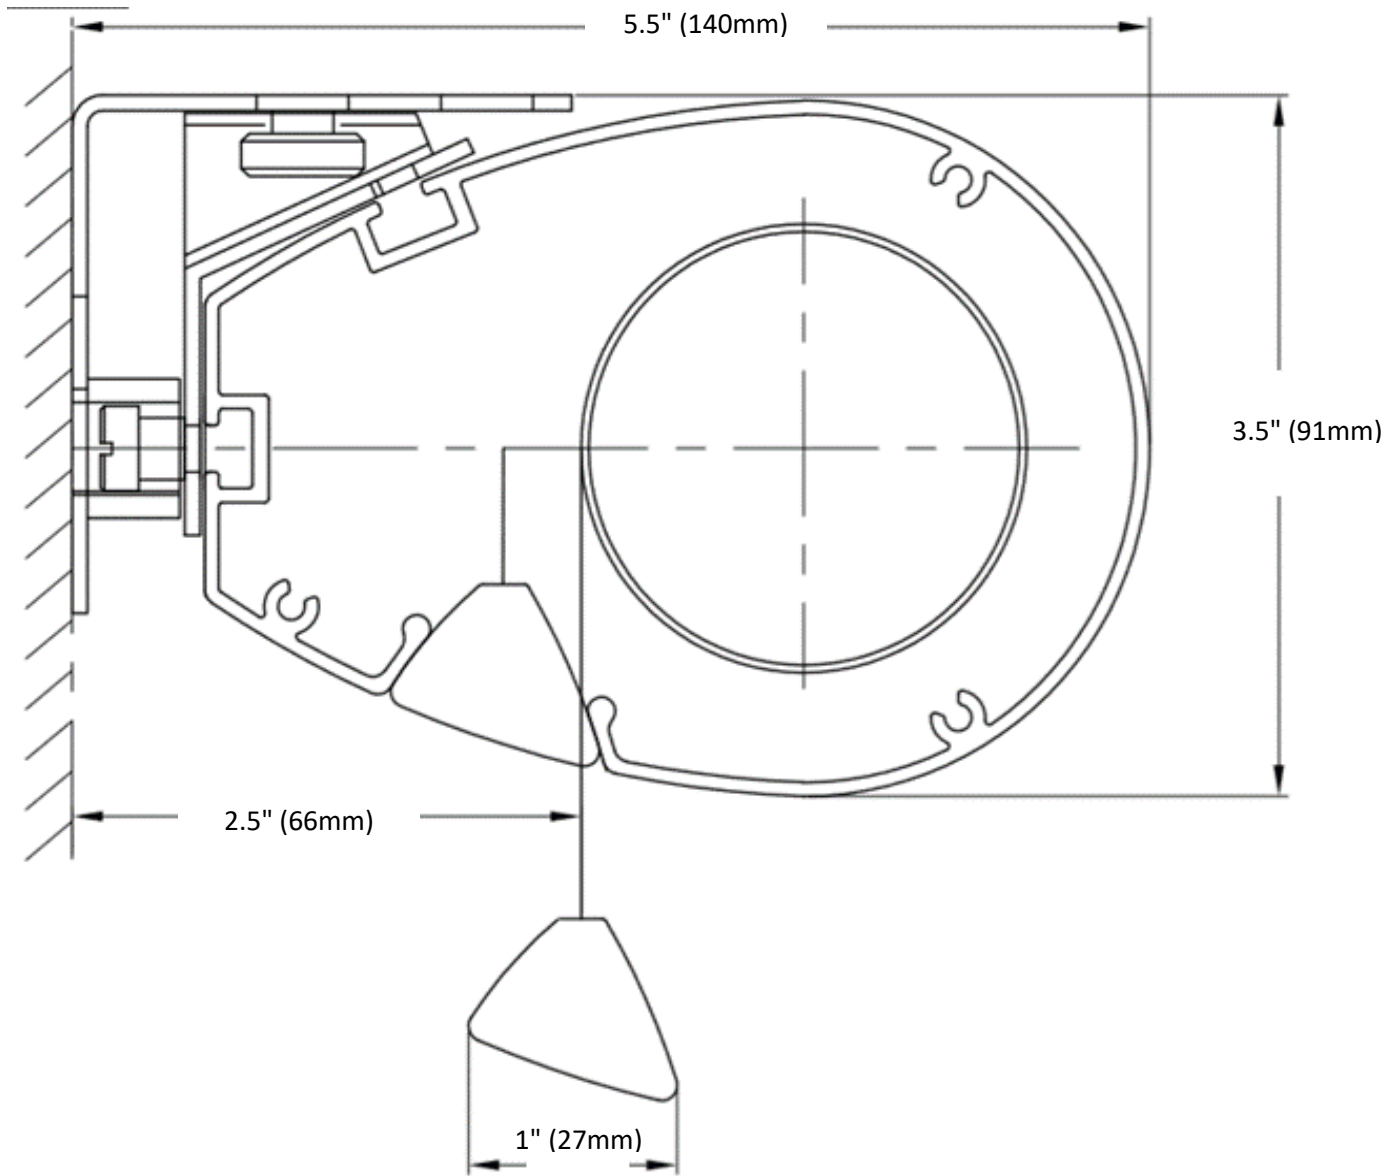

Eléctric Premium Inteligente

Pantalla Eléctrica con Control Remoto

Características:

- Pantalla eléctrica para proyección frontal
- Incluye control remoto de IR, RF, botonera de pared, disparador de 12V. Trigger, botón manual emergente
- Puede colgarse de la pared o del techo
- Superficie Matte White Plus (una superficie más gruesa, plana y confiable)
- Ganancia 1.0
- Angulo de visión de hasta 180°
- Tela con bordes negros laterales que delimitan la imagen
- Caja de la pantalla (housing) con diseño oval de aluminio en color blanco
- Fabricada en China
- 1 año de garantía

ARTLIGHT

ARTLIGHT

Modelo	Dimensiones del área visual (mm)		(A) Borde superior negro (mm)	(B) Bordes laterales negros (mm)	(C) Borde Inferior negro (mm)	(D) Largo de la barra Inferior (mm)	(E) Dimensiones de la carcasa (mm)			Dimensiones del empaque (mm)			Peso con empaque kg.
	Altura	x Ancho								Altura	x Ancho	x Largo	
Formato 4:3													
ART-EPI060080V1	1524	2032	305	40	40	2191	91	141	2285	180	205	2355	18
ART-EPI072096V1	1828	2438	305	40	40	2593	91	141	2686	180	205	2756	21
ART-EPI090120V1	2286	3048	305	40	40	3203	91	141	3296	180	205	3366	27
Formato 16:9													
ART-EPI045080V1	1145	2036	610	40	40	2191	91	141	2285	180	205	2355	18
ART-EPI052092V1	1320	2346	610	40	40	2500	91	141	2595	180	205	2665	21
ART-EPI059105V1	1495	2656	610	40	40	2811	91	141	2906	180	205	2975	23
ART-EPI067120V1	1706	3033	610	47	47	3203	91	141	3296	180	205	3366	27
Formato 16:10													
ART-EPI050080V1	1270	2032	610	40	40	2191	91	141	2285	180	205	2355	18
ART-EPI058092V1	1467	2346	610	40	40	2500	91	141	2595	180	205	2665	21
ART-EPI065105V1	1656	2650	610	40	40	2805	91	141	2900	180	205	2975	23
ART-EPI075120V1	1905	3048	610	40	40	3203	91	141	3296	180	205	3366	27