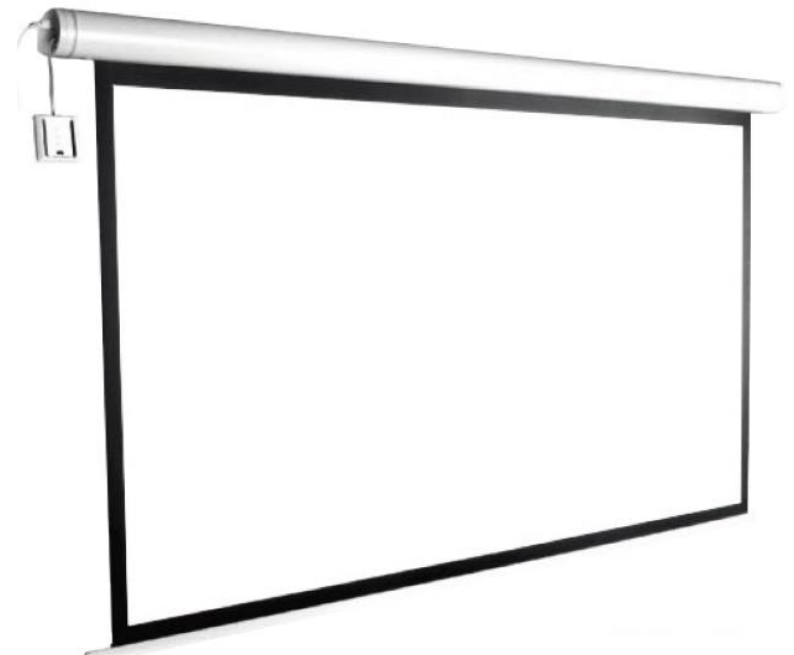

Eléctric Premium Inteligente

Pantalla Eléctrica con Control Remoto

Características:

- Pantalla eléctrica para proyección frontal
- Incluye control remoto de IR, RF, botonera de pared, disparador de 12V. Trigger, botón manual emergente
- Puede colgarse de la pared o del techo
- Superficie Matte White Plus (una superficie más gruesa, plana y confiable)
- Ganancia 1.0
- Angulo de visión de hasta 180°
- Tela con bordes negros laterales que delimitan la imagen
- Caja de la pantalla (housing) con diseño oval de aluminio en color blanco
- Fabricada en China
- 1 año de garantía

ARTLIGHT

ARTLIGHT

Modelo	Dimensiones del área visual (mm)		(A) Borde superior negro (mm)	(B) Bordes laterales negros (mm)	(C) Borde Inferior negro (mm)	(D) Largo de la barra Inferior (mm)	(E) Dimensiones de la carcasa (mm)			Dimensiones del empaque (mm)			Peso con empaque kg.
	Altura	x Ancho								Altura	x Ancho	x Largo	
Formato 4:3													
ART-EPI060080V1	1524	2032	305	40	40	2191	91	141	2285	180	205	2355	18
ART-EPI072096V1	1828	2438	305	40	40	2593	91	141	2686	180	205	2756	21
ART-EPI090120V1	2286	3048	305	40	40	3203	91	141	3296	180	205	3366	27
Formato 16:9													
ART-EPI045080V1	1145	2036	610	40	40	2191	91	141	2285	180	205	2355	18
ART-EPI052092V1	1320	2346	610	40	40	2500	91	141	2595	180	205	2665	21
ART-EPI059105V1	1495	2656	610	40	40	2811	91	141	2906	180	205	2975	23
ART-EPI067120V1	1706	3033	610	47	47	3203	91	141	3296	180	205	3366	27
Formato 16:10													
ART-EPI050080V1	1270	2032	610	40	40	2191	91	141	2285	180	205	2355	18
ART-EPI058092V1	1467	2346	610	40	40	2500	91	141	2595	180	205	2665	21
ART-EPI065105V1	1656	2650	610	40	40	2805	91	141	2900	180	205	2975	23
ART-EPI075120V1	1905	3048	610	40	40	3203	91	141	3296	180	205	3366	27