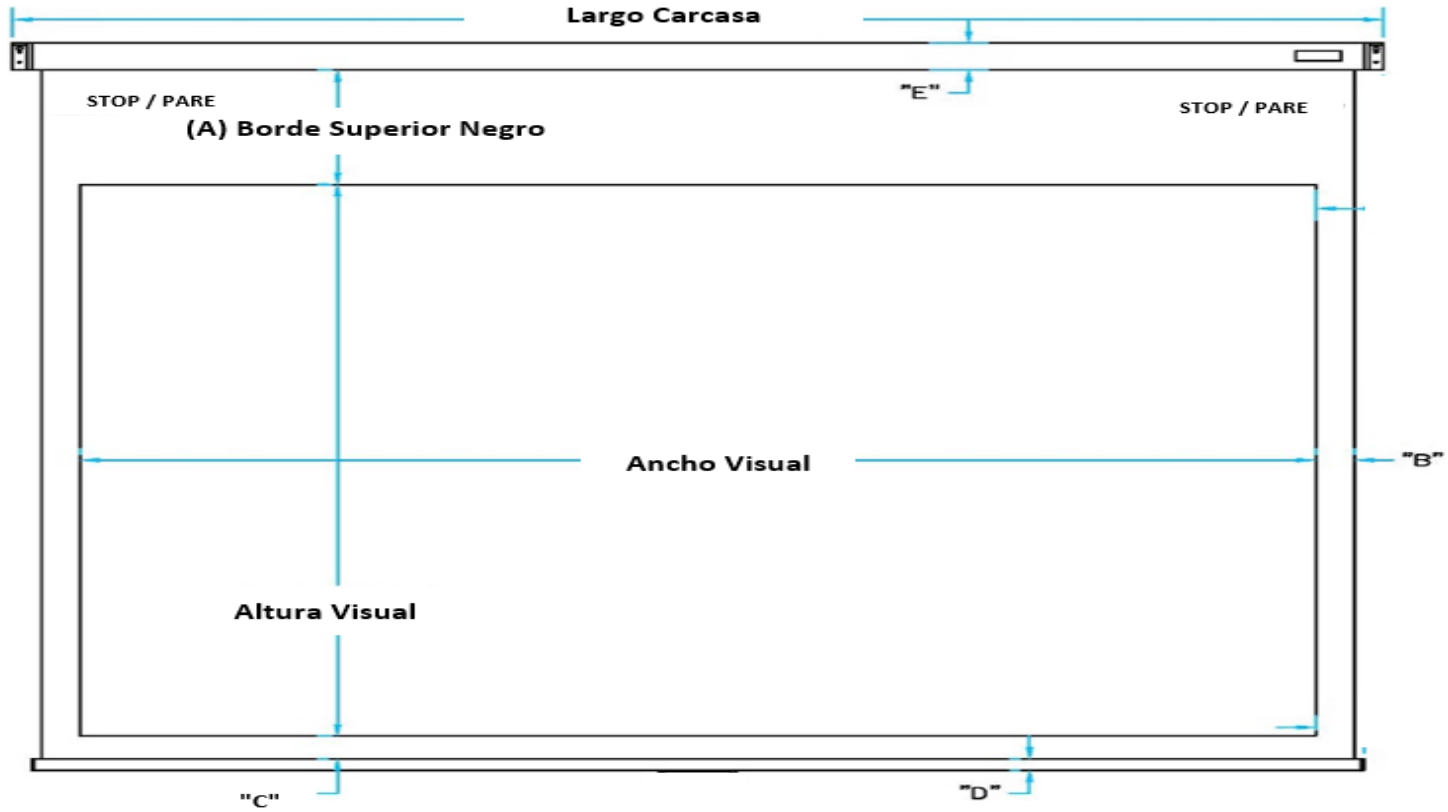

Eléctric Premium Inteligente

Pantalla Eléctrica con Control Remoto

Características:

- Pantalla eléctrica para proyección frontal
- Incluye control remoto de IR, RF, botonera de pared, disparador de 12V. Trigger, botón manual emergente
- Puede colgarse de la pared o del techo
- Superficie Matte White Plus (una superficie más gruesa, plana y confiable)
- Ganancia 1.0
- Angulo de visión de hasta 180°
- Tela con bordes negros laterales que delimitan la imagen
- Caja de la pantalla (housing) con diseño oval de aluminio en color blanco
- Fabricada en China
- 1 año de garantía

ARTLIGHT

ARTLIGHT

Modelo	Dimensiones del área visual (mm)		(A) Borde superior negro (mm)	(B) Bordes laterales negros (mm)	(C) Borde Inferior negro (mm)	(D) Largo de la barra Inferior (mm)	(E) Dimensiones de la carcasa (mm)			Dimensiones del empaque (mm)			Peso con empaque kg.
	Altura	x Ancho								Altura	x Ancho	x Largo	
Formato 4:3													
ART-EPI060080V1	1524	2032	305	40	40	2191	91	141	2285	180	205	2355	18
ART-EPI072096V1	1828	2438	305	40	40	2593	91	141	2686	180	205	2756	21
ART-EPI090120V1	2286	3048	305	40	40	3203	91	141	3296	180	205	3366	27
Formato 16:9													
ART-EPI045080V1	1145	2036	610	40	40	2191	91	141	2285	180	205	2355	18
ART-EPI052092V1	1320	2346	610	40	40	2500	91	141	2595	180	205	2665	21
ART-EPI059105V1	1495	2656	610	40	40	2811	91	141	2906	180	205	2975	23
ART-EPI067120V1	1706	3033	610	47	47	3203	91	141	3296	180	205	3366	27
Formato 16:10													
ART-EPI050080V1	1270	2032	610	40	40	2191	91	141	2285	180	205	2355	18
ART-EPI058092V1	1467	2346	610	40	40	2500	91	141	2595	180	205	2665	21
ART-EPI065105V1	1656	2650	610	40	40	2805	91	141	2900	180	205	2975	23
ART-EPI075120V1	1905	3048	610	40	40	3203	91	141	3296	180	205	3366	27