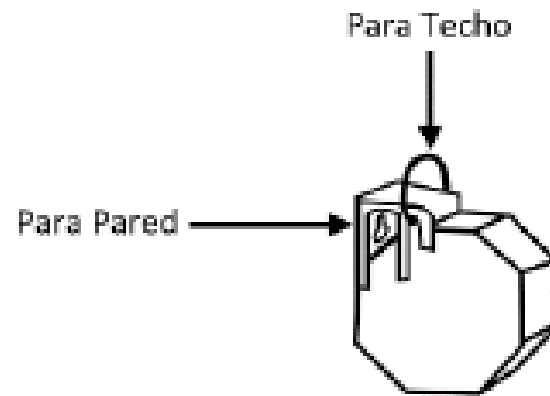

Manual Avanzada con sistema de Retorno Lento

Pantalla Manual con Retorno lento

Características:

- Pantalla manual para proyeccion frontal, duradera y confiable
- La superficie se retrae lentamente al momento de soltarla
- Puede colgarse de la pared o del techo
- Superficie Matte White Plus (una superficie mas gruesa, plana y confiable)
- Ganancia 1.0
- Angulo de vision de hasta 180°
- Tela con bordes negros laterales que delimitan la imagen
- Caja de la pantalla (housing) con diseño octagonal de acero en color blanco
- Fabricada en China
- 1 año de garantia

ARTLIGHT

Modelo	Dimensiones del área visual (mm)		(A) Borde Superior Negro (mm)	(B) Bordos Laterales Negros (mm)	(C) Borde Inferior Negro (mm)	(D) Largo de la Barra Inferior (mm)	(E) Dimensiones Carcasa (mm)			Dimensiones del Empaque (mm)			Peso del Empaque Kg.
	Altura	x Ancho					Altura	x Profundidad	x Largo	Altura	x Ancho	x Largo	
Formato 1:1													
ART-MSR094094	2378	2378	0	30	30	2483	84	70	2540	190	165	2616	15
Formato 4:3													
ART-MSR060080	1524	2032	130	40	40	2162	84	70	2218	135	160	2286	12
ART-MSR072096	1828	2438	130	40	40	2563	84	70	2620	135	160	2688	14
ART-MSR090120N	2175	2900	50	50	50	3065	128	100	3120	160	165	3210	22
Formato 16:9													
ART-MSR045080	1145	2032	250	40	40	2162	84	70	2218	135	160	2286	12
ART-MSR052092	1320	2346	250	40	40	2470	84	70	2528	135	160	2688	14
Formato 16:10													
ART-MSR058092	1467	2346	250	40	40	2470	84	70	2528	135	160	2688	14
ART-MSR075120N	1813	2900	250	50	50	3065	128	100	3120	160	165	3210	22