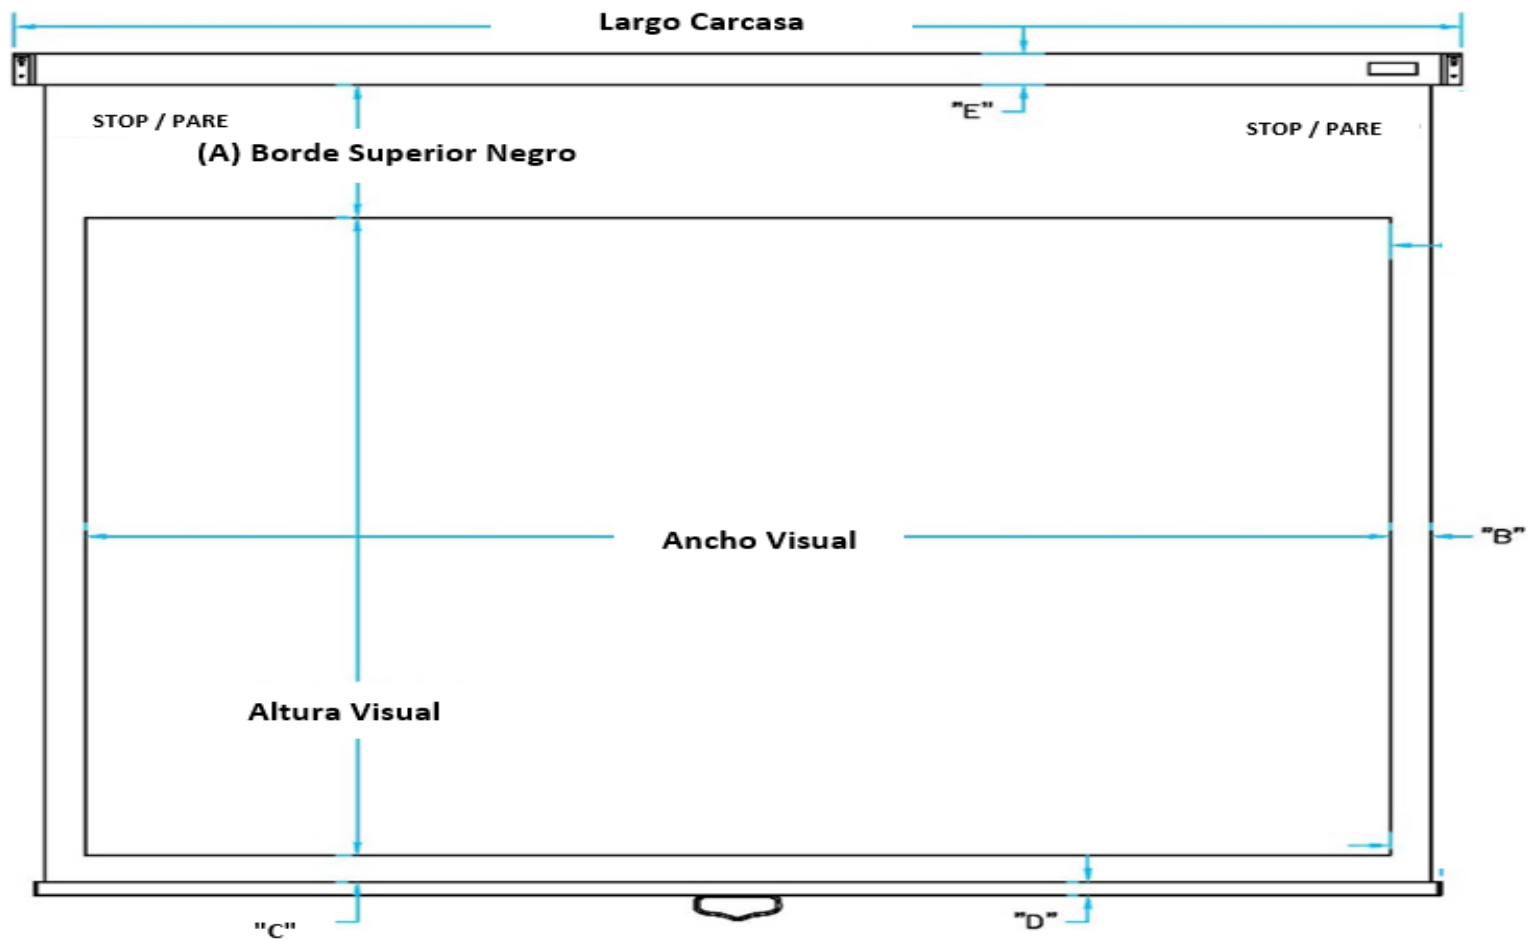

Manual Avanzada con sistema de Retorno Lento

Pantalla Manual con Retorno lento

Características:

- Pantalla manual para proyeccion frontal, duradera y confiable
- La superficie se retrae lentamente al momento de soltarla
- Puede colgarse de la pared o del techo
- Superficie Matte White Plus (una superficie mas gruesa, plana y confiable)
- Ganancia 1.0
- Angulo de vision de hasta 180°
- Tela con bordes negros laterales que delimitan la imagen
- Caja de la pantalla (housing) con diseño octagonal de acero en color blanco
- Fabricada en China
- 1 año de garantia

ARTLIGHT

Modelo	Dimensiones del área visual (mm)		(A) Borde Superior Negro (mm)	(B) Bordos Laterales Negros (mm)	(C) Borde Inferior Negro (mm)	(D) Largo de la Barra Inferior (mm)	(E) Dimensiones Carcasa (mm)			Dimensiones del Empaque (mm)			Peso del Empaque Kg.
	Altura	x Ancho					Altura	x Profundidad	x Largo	Altura	x Ancho	x Largo	
Formato 1:1													
ART-MSR094094	2378	2378	0	30	30	2483	84	70	2540	190	165	2616	15
Formato 4:3													
ART-MSR060080	1524	2032	130	40	40	2162	84	70	2218	135	160	2286	12
ART-MSR072096	1828	2438	130	40	40	2563	84	70	2620	135	160	2688	14
ART-MSR090120N	2175	2900	50	50	50	3065	128	100	3120	160	165	3210	22
Formato 16:9													
ART-MSR045080	1145	2032	250	40	40	2162	84	70	2218	135	160	2286	12
ART-MSR052092	1320	2346	250	40	40	2470	84	70	2528	135	160	2688	14
Formato 16:10													
ART-MSR058092	1467	2346	250	40	40	2470	84	70	2528	135	160	2688	14
ART-MSR075120N	1813	2900	250	50	50	3065	128	100	3120	160	165	3210	22