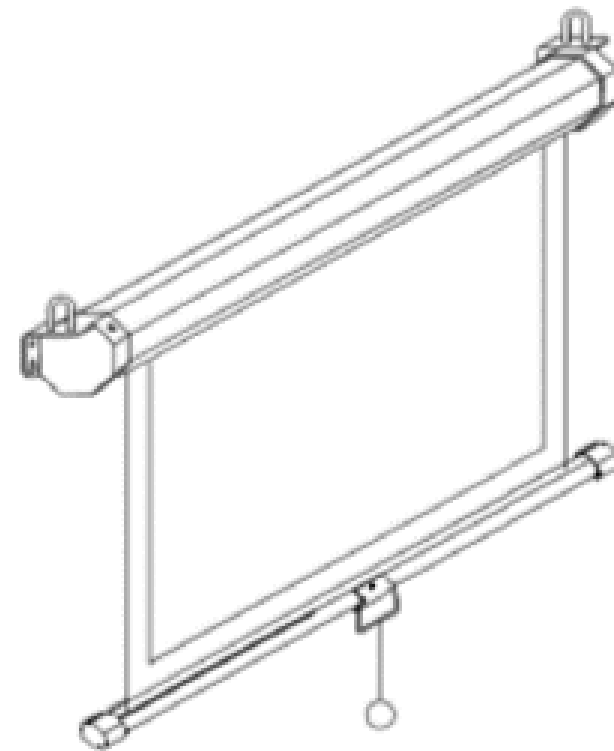

Manual Avanzada con sistema de Retorno Lento

Pantalla Manual con Retorno lento

Características:

- Pantalla manual para proyeccion frontal, duradera y confiable
- La superficie se retrae lentamente al momento de soltarla
- Puede colgarse de la pared o del techo
- Superficie Matte White Plus (una superficie mas gruesa, plana y confiable)
- Ganancia 1.0
- Angulo de vision de hasta 180°
- Tela con bordes negros laterales que delimitan la imagen
- Caja de la pantalla (housing) con diseño octagonal de acero en color blanco
- Fabricada en China
- 1 año de garantia

ARTLIGHT

Modelo	Dimensiones del área visual (mm)		(A) Borde Superior Negro (mm)	(B) Bordos Laterales Negros (mm)	(C) Borde Inferior Negro (mm)	(D) Largo de la Barra Inferior (mm)	(E) Dimensiones Carcasa (mm)			Dimensiones del Empaque (mm)			Peso del Empaque Kg.
	Altura	x Ancho					Altura	x Profundidad	x Largo	Altura	x Ancho	x Largo	
Formato 1:1													
ART-MSR094094	2378	2378	0	30	30	2483	84	70	2540	190	165	2616	15
Formato 4:3													
ART-MSR060080	1524	2032	130	40	40	2162	84	70	2218	135	160	2286	12
ART-MSR072096	1828	2438	130	40	40	2563	84	70	2620	135	160	2688	14
ART-MSR090120N	2175	2900	50	50	50	3065	128	100	3120	160	165	3210	22
Formato 16:9													
ART-MSR045080	1145	2032	250	40	40	2162	84	70	2218	135	160	2286	12
ART-MSR052092	1320	2346	250	40	40	2470	84	70	2528	135	160	2688	14
Formato 16:10													
ART-MSR058092	1467	2346	250	40	40	2470	84	70	2528	135	160	2688	14
ART-MSR075120N	1813	2900	250	50	50	3065	128	100	3120	160	165	3210	22