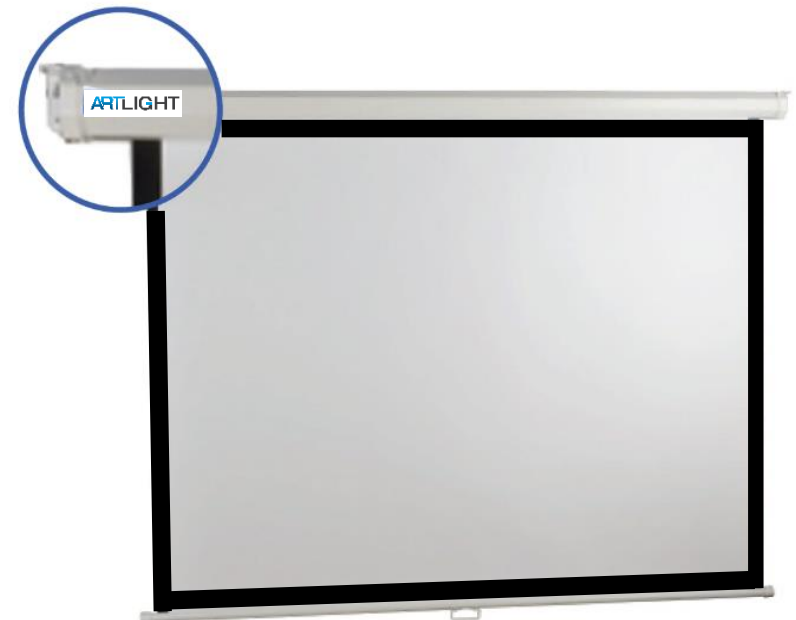

Manual Avanzada con sistema de Retorno Lento

Pantalla Manual con Retorno lento

Características:

- Pantalla manual para proyeccion frontal, duradera y confiable
- La superficie se retrae lentamente al momento de soltarla
- Puede colgarse de la pared o del techo
- Superficie Matte White Plus (una superficie mas gruesa, plana y confiable)
- Ganancia 1.0
- Angulo de vision de hasta 180°
- Tela con bordes negros laterales que delimitan la imagen
- Caja de la pantalla (housing) con diseño octagonal de acero en color blanco
- Fabricada en China
- 1 año de garantia