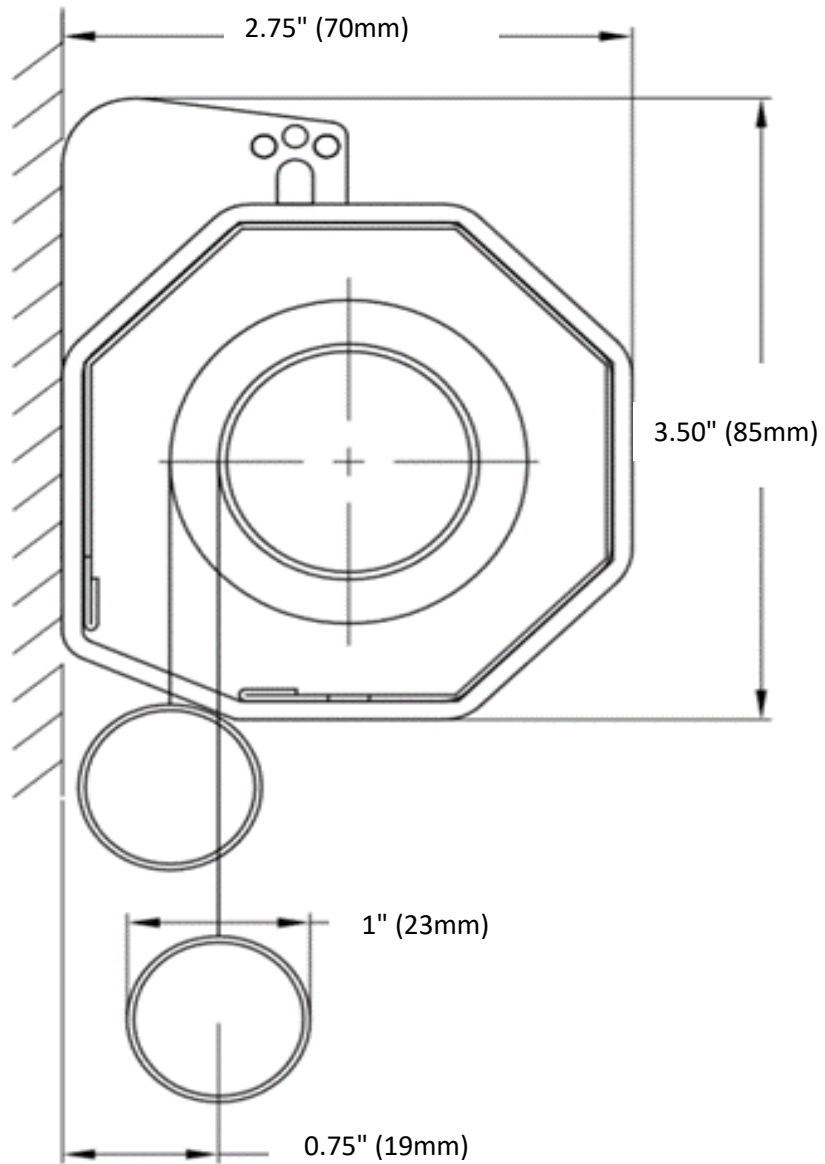

Manual Avanzada con sistema de Retorno Lento

Pantalla Manual con Retorno lento

Características:

- Pantalla manual para proyeccion frontal, duradera y confiable
- La superficie se retrae lentamente al momento de soltarla
- Puede colgarse de la pared o del techo
- Superficie Matte White Plus (una superficie mas gruesa, plana y confiable)
- Ganancia 1.0
- Angulo de vision de hasta 180°
- Tela con bordes negros laterales que delimitan la imagen
- Caja de la pantalla (housing) con diseño octagonal de acero en color blanco
- Fabricada en China
- 1 año de garantia

ARTLIGHT

Modelo	Dimensiones del área visual (mm)		(A) Borde Superior Negro (mm)	(B) Bordos Laterales Negros (mm)	(C) Borde Inferior Negro (mm)	(D) Largo de la Barra Inferior (mm)	(E) Dimensiones Carcasa (mm)			Dimensiones del Empaque (mm)			Peso del Empaque Kg.
	Altura	x Ancho					Altura	x Profundidad	x Largo	Altura	x Ancho	x Largo	
Formato 1:1													
ART-MSR094094	2378	2378	0	30	30	2483	84	70	2540	190	165	2616	15
Formato 4:3													
ART-MSR060080	1524	2032	130	40	40	2162	84	70	2218	135	160	2286	12
ART-MSR072096	1828	2438	130	40	40	2563	84	70	2620	135	160	2688	14
ART-MSR090120N	2175	2900	50	50	50	3065	128	100	3120	160	165	3210	22
Formato 16:9													
ART-MSR045080	1145	2032	250	40	40	2162	84	70	2218	135	160	2286	12
ART-MSR052092	1320	2346	250	40	40	2470	84	70	2528	135	160	2688	14
Formato 16:10													
ART-MSR058092	1467	2346	250	40	40	2470	84	70	2528	135	160	2688	14
ART-MSR075120N	1813	2900	250	50	50	3065	128	100	3120	160	165	3210	22