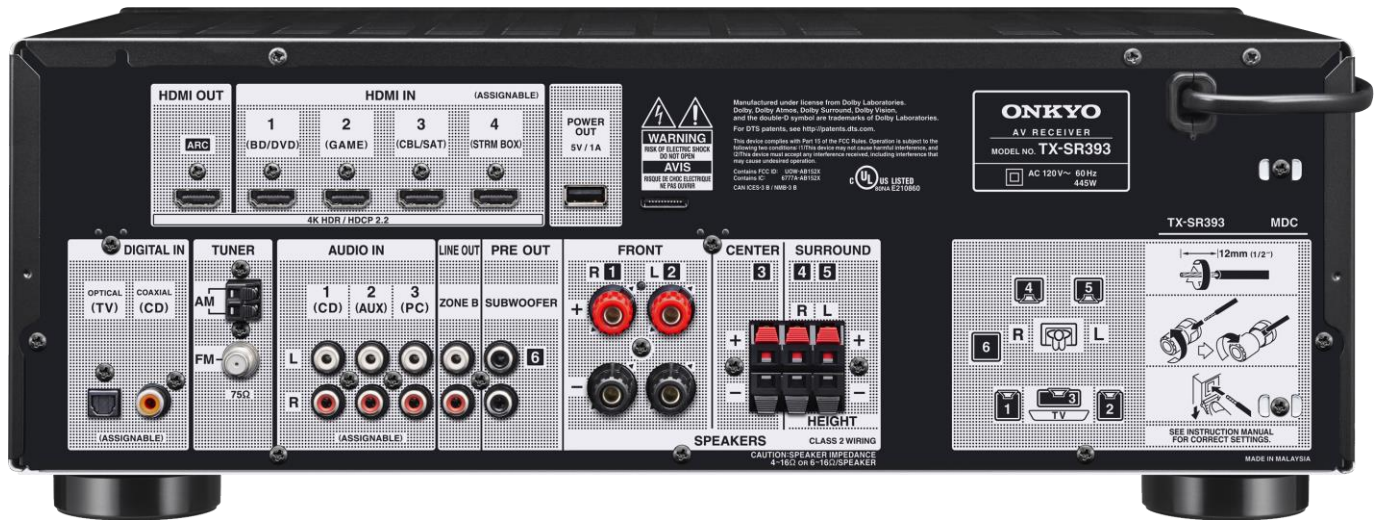

TX-SR393 Receptor A/V 5.2 Canales

Sonido con clase, para adaptarse al estilo de vida

El sonido premier Dolby Atmos® y DTS: X® esta en casa con el TX-SR393. Elija un sistema de altavoces que se adapte a su habitación, desde una ahorrador sistema de 2.1 canales mejorado con sonido envolvente 3D cortesía Dolby Atmos Height Virtualizer * o DTS Virtual: X®, hasta un completo sistema de 3.2.2 canales para reproducción nativa de audio basado en objetos.

Características Principales:

- 80 W/canal (8 Ω, 20Hz-20kHz, 0.08% THD, 2 canales, FTC)
- Soporte para 4K/60p HDR (HDR10, HLG, Dolby Vision®, BT.2020)
- Soporte DTS:X y Dolby Atmos de hasta 3.2.2 canales
- Dolby Atmos Height Virtualizer y DTS Virtual:X™
- Calibración AccuEQ con AccuReflex™
- Sistema de amplificación con soporte para altavoz 4 ohms
- Recepción de audio Bluetooth, con mejorador Music Optimizer

Siente más con Dolby Atmos® y DTS:X®

El TX-SR393 mejora su experiencia Dolby Atmos® y DTS:X®. Estos formatos de audio basados en objetos permiten la reproducción de cualquier objeto de sonido a través de cualquier altavoz, dando seguimiento de la acción, localización y efectos que se mueven a su alrededor.

TX-SR393 Receptor A/V 5.2 Canales

Características del Amplificador

- 155 W/Ch (6 ohms, 1 kHz, 10% THD, 1 Canal),
- 80 W/Ch (8 ohms, 20 Hz–20 kHz, 0.08% THD, 2 Canales, FTC)
- Sistema de amplificación analógica de alta corriente para 5 canales
- Transformador de alta corriente y bajo ruido
- Circuitería de amplificación original de baja impedancia